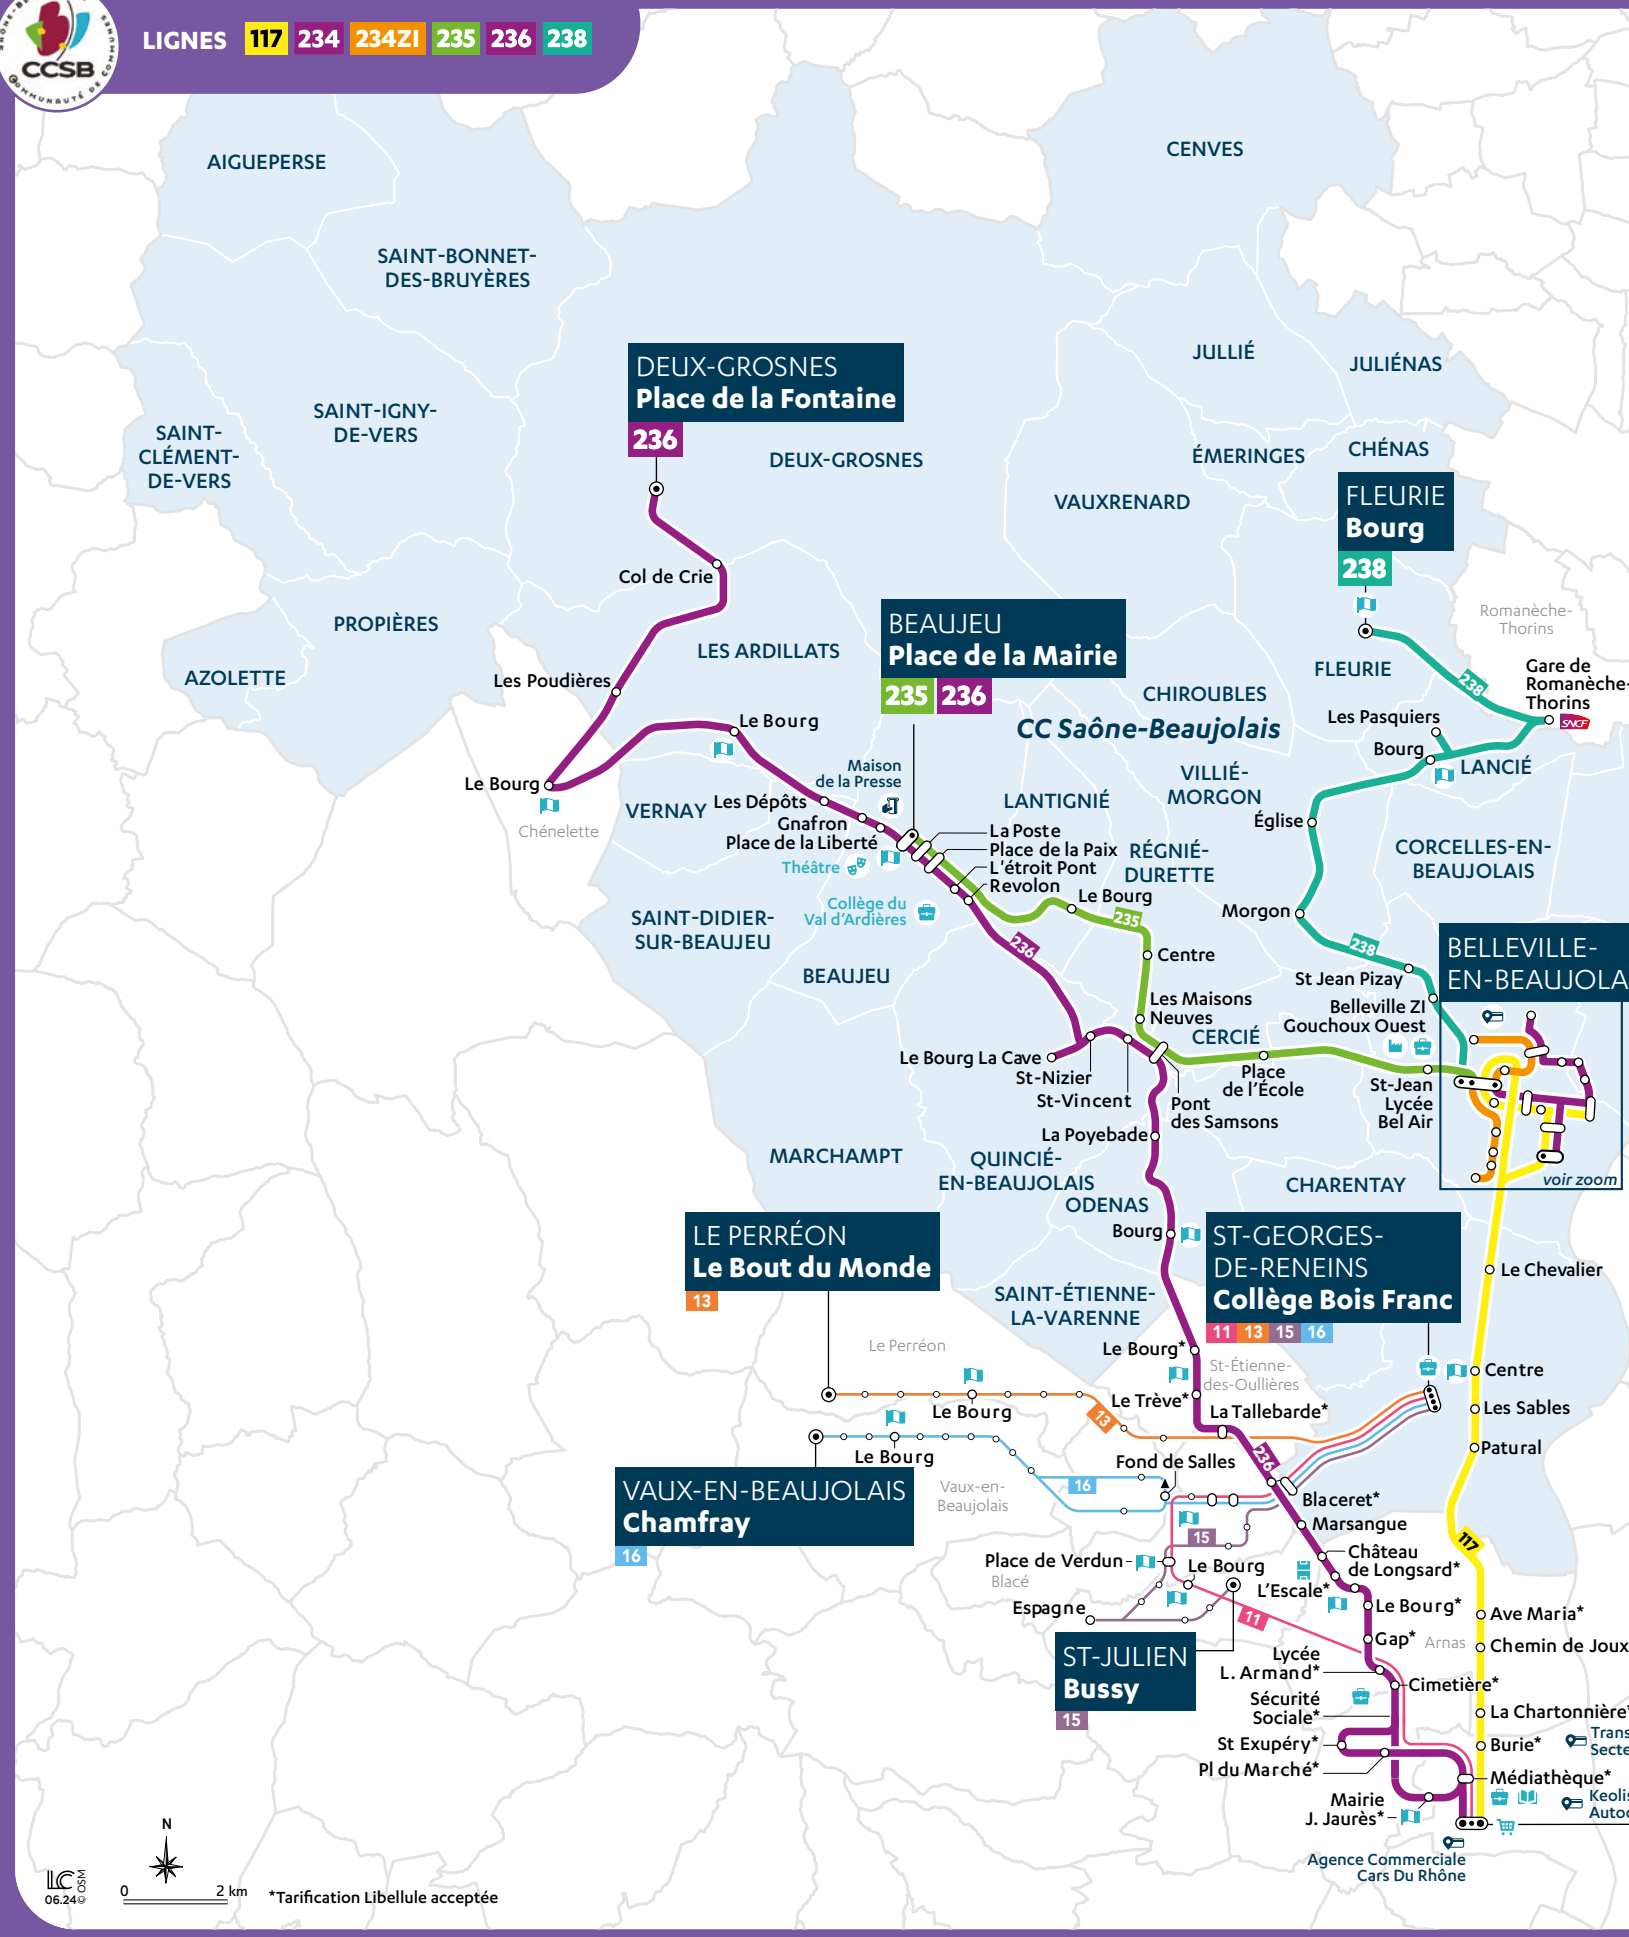

SAÔNE BEAUJOLAIS

Lignes régulières 117.234.234ZI.235. 236.238

- 117** BELLEVILLE-EN-BEAUJOLAIS <-> VILLEFRANCHE SUR-SAÔNE
Belleville-en-Beaujolais <-> Villefranche (Gare) : 45 min
- 234** BELLEVILLE-EN-BEAUJOLAIS <-> BELLEVILLE-EN-BEAUJOLAIS
Saint Jean Bourg <-> Belleville Gare : 18 min
- 234ZI** BELLEVILLE-EN-BEAUJOLAIS <-> BELLEVILLE-EN-BEAUJOLAIS
Z.I Gouchoux Ouest <-> Zac Lybertec Action : 16 min
- 235** BELLEVILLE-EN-BEAUJOLAIS <-> BEAUJEU
Belleville-en-Beaujolais <-> Beaujeu : 15 min
- 236** VILLEFRANCHE-SUR-SAÔNE <-> DEUX-GROSNES
Deux-Grosnes <-> Villefranche (Gare) : 1h15
Beaujeu <-> Villefranche (Gare) : 50 min
- 238** FLEURIE <-> BELLEVILLE-EN-BEAUJOLAIS
Fleurie <-> Romanèche-Thorins : 5 min
Fleurie <-> Belleville-en-Beaujolais : 28 min

> Fiches horaires disponibles sur carsdurhone.fr

Consultez toutes les fiches horaires sur : carsdurhone.fr/lignes-horaires

PRINCIPAUX PÔLES DE LOISIRS ET D'ACTIVITÉS DESSERVIS

- Arnas** : Palais des sports de l'Escale
- Beaujeu** : Théâtre
- Belleville-en-Beaujolais** : Hôpital, stade J. Dury, stade du Moulin, piscine, zones commerçantes, ZI Gouchoux Ouest, ZAC Lybertec
- Villefranche-sur-Saône** : Médiathèque, zones commerçantes, gare routière

LIGNES **117 234 234ZI 235 236 238**

BELLEVILLE-EN-BEAUJOLAIS

CORRESPONDANCES Gare de Villefranche-sur-Saône

SNCF

Libellule SYTRAL MOBILITÉS

1	2	3	4	5	6	7	8	9	10
11	12	14	17	A	B	C	Dim	Soir	

LES CARS DU RHÔNE **117 118 115 217 236 265**