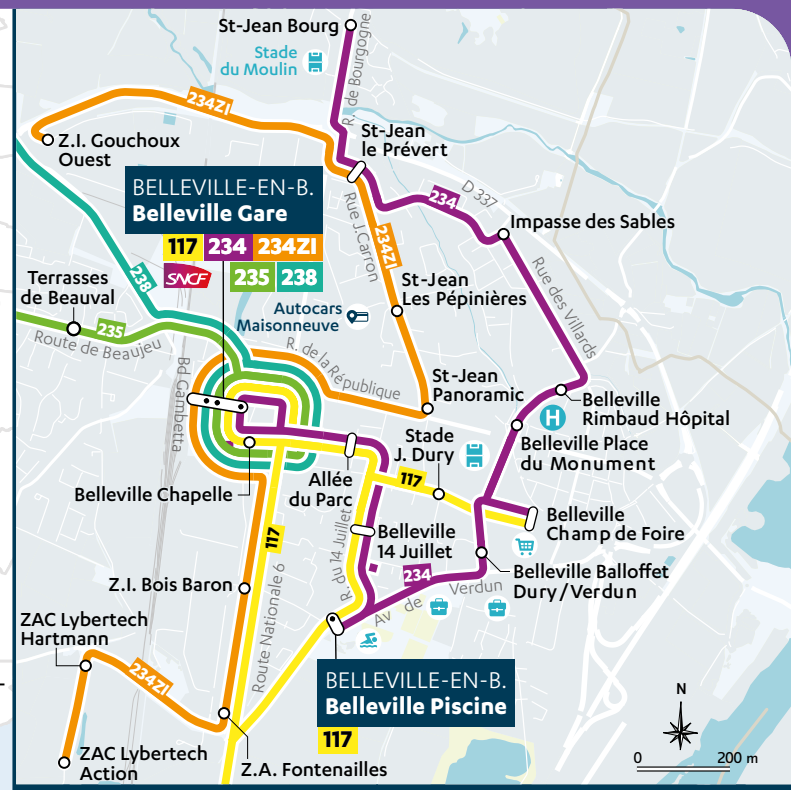

SAÔNE BEAUJOLAIS

Lignes régulières 117.234.234ZI.235. 236.238

- 117** BELLEVILLE-EN-BEAUJOLAIS <-> VILLEFRANCHE SUR-SAÔNE
Belleville-en-Beaujolais <-> Villefranche (Gare) : 45 min
- 234** BELLEVILLE-EN-BEAUJOLAIS <-> BELLEVILLE-EN-BEAUJOLAIS
Saint Jean Bourg <-> Belleville Gare : 18 min
- 234ZI** BELLEVILLE-EN-BEAUJOLAIS <-> BELLEVILLE-EN-BEAUJOLAIS
Z.I Gouchoux Ouest <-> Zac Lybertec Action : 16 min
- 235** BELLEVILLE-EN-BEAUJOLAIS <-> BEAUJEU
Belleville-en-Beaujolais <-> Beaujeu : 15 min
- 236** VILLEFRANCHE-SUR-SAÔNE <-> DEUX-GROSNES
Deux-Grosnes <-> Villefranche (Gare) : 1h15
Beaujeu <-> Villefranche (Gare) : 50 min
- 238** FLEURIE <-> BELLEVILLE-EN-BEAUJOLAIS
Fleurie <-> Romanèche-Thorins : 5 min
Fleurie <-> Belleville-en-Beaujolais : 28 min

> Fiches horaires disponibles sur carsdurhone.fr

Consultez toutes les fiches horaires sur : carsdurhone.fr/lignes-horaires

PRINCIPAUX PÔLES DE LOISIRS ET D'ACTIVITÉS DESSERVIS

- Arnas** : Palais des sports de l'Escale
- Beaujeu** : Théâtre
- Belleville-en-Beaujolais** : Hôpital, stade J. Dury, stade du Moulin, piscine, zones commerçantes, ZI Gouchoux Ouest, ZAC Lybertec
- Villefranche-sur-Saône** : Médiathèque, zones commerçantes, gare routière

LIGNES **117 234 234ZI 235 236 238**

BELLEVILLE-EN-BEAUJOLAIS

CORRESPONDANCES Gare de Villefranche-sur-Saône

SNCF

Libellule SYTRAL MOBILITÉS

1	2	3	4	5	6	7	8	9	10
11	12	14	17	A	B	C	Dim	Soir	

LES CARS DU RHÔNE **117 118 115 217 236 265**