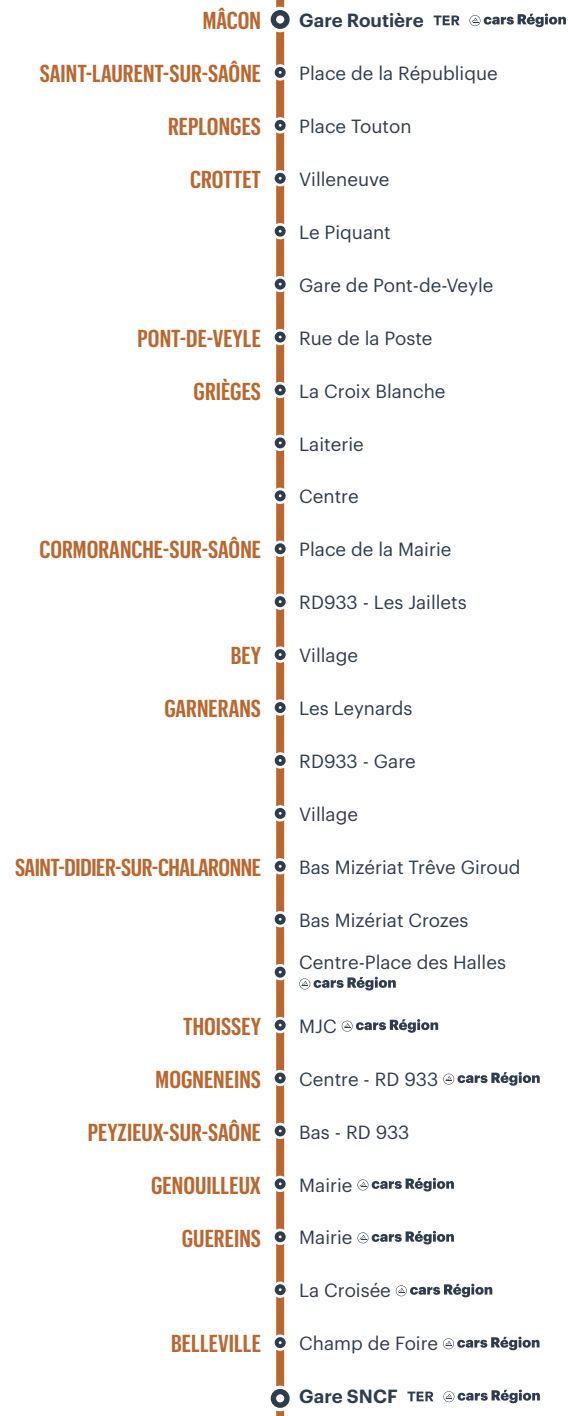

O O A14 → MÂCON → BELLEVILLE

La Région vous transporte
Du 14 avril 2025 au 24 août 2025

Photo couverture : © Auvergne-Rhône-Alpes Tourisme - Conception : Heura d'été

Correspondances :
 @ cars Région avec les lignes cars Région
 TER avec les lignes SNCF TER