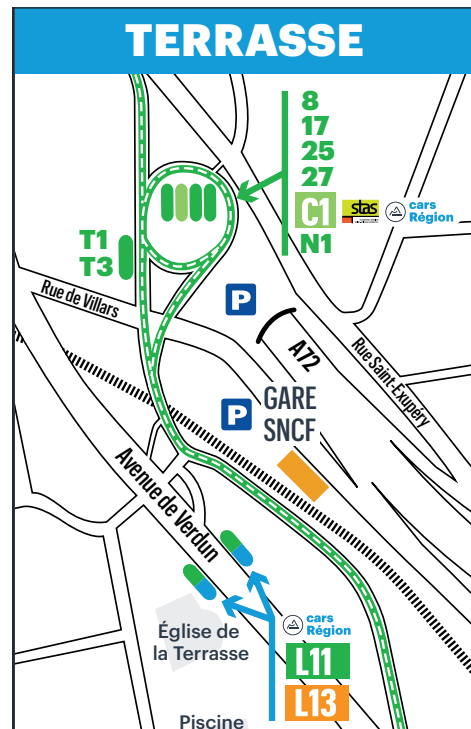

PL. DE GAULLE - ST-SYMPHORIEN/COISE	-	-	-	-	14:51	-	-	-	-	17:20	-	-	-	-
Rue des Tilleuls	-	-	-	-	14:58	-	-	-	-	17:27	-	-	-	-
Vernay Bas CMA	-	-	-	-	15:08	-	-	-	-	17:38	-	18:38	-	-
Collège Sainte Stéphanie	-	-	-	-	15:14	-	-	-	-	17:44	-	18:44	-	-
HLM Charpinière	-	-	-	-	15:19	-	-	-	-	17:49	-	18:49	-	-
Gare Veauche/Saint-Galmier	-	-	-	-	15:24	-	-	-	-	17:54	-	18:54	-	-
Rond-Point de la Roue	13:30	14:00	14:30	15:00	15:30	16:00	16:30	17:00	17:30	18:00	18:30	19:00	19:30	20:00
Rond-Point Lycée	13:33	14:03	14:33	15:03	15:33	16:03	16:33	17:03	17:33	18:03	18:33	19:03	19:33	20:03
Rond-Point Colonna	13:41	14:11	14:41	15:11	15:41	16:11	16:41	17:11	17:41	18:11	18:40	19:09	19:39	20:09
TERRASSE - SAINT-ÉTIENNE	13:52	14:22	14:52	15:22	15:52	16:22	16:52	17:23	17:53	18:23	18:51	19:20	19:50	20:19

DIMANCHE et FERIES

PL. DE GAULLE - ST-SYMPHORIEN/COISE	9:50	17:30
Rue des Tilleuls	9:57	17:37
Vernay Bas CMA	10:07	17:47
Collège Sainte Stéphanie	10:13	17:53
HLM Charpinière	10:18	17:58
Gare Veauche/Saint-Galmier	10:23	18:03
Rond-Point de la Roue	10:29	18:09
Rond-Point Lycée	10:32	18:12
Rond-Point Colonna	10:39	18:19
TERRASSE - SAINT-ÉTIENNE	10:50	18:30

Allo STAS :

0 800 041 042 Service & appel gratuits

Pour les trajets en relation avec Saint-Symphorien-sur-Coise et Chazelles-sur-Lyon, contactez les autocars Maisonneuve au 04 78 48 45 71 ou par email à l'adresse : agencestsymphorien@maisonneuve.net

Se repérer à La Terrasse

Info

Vacances scolaires

- **Toussaint** : du samedi 19 octobre au lundi 4 novembre 2024
- **Noël** : du samedi 21 décembre 2024 au lundi 6 janvier 2025
- **Hiver** : du samedi 22 février au lundi 10 mars 2025
- **Printemps** : du samedi 19 avril au lundi 5 mai 2025

1

Jours spéciaux

- Les jours de pont : **se reporter au site internet**
- Jours fériés : **se reporter aux horaires du dimanche**
- **Aucun service le 1er mai**