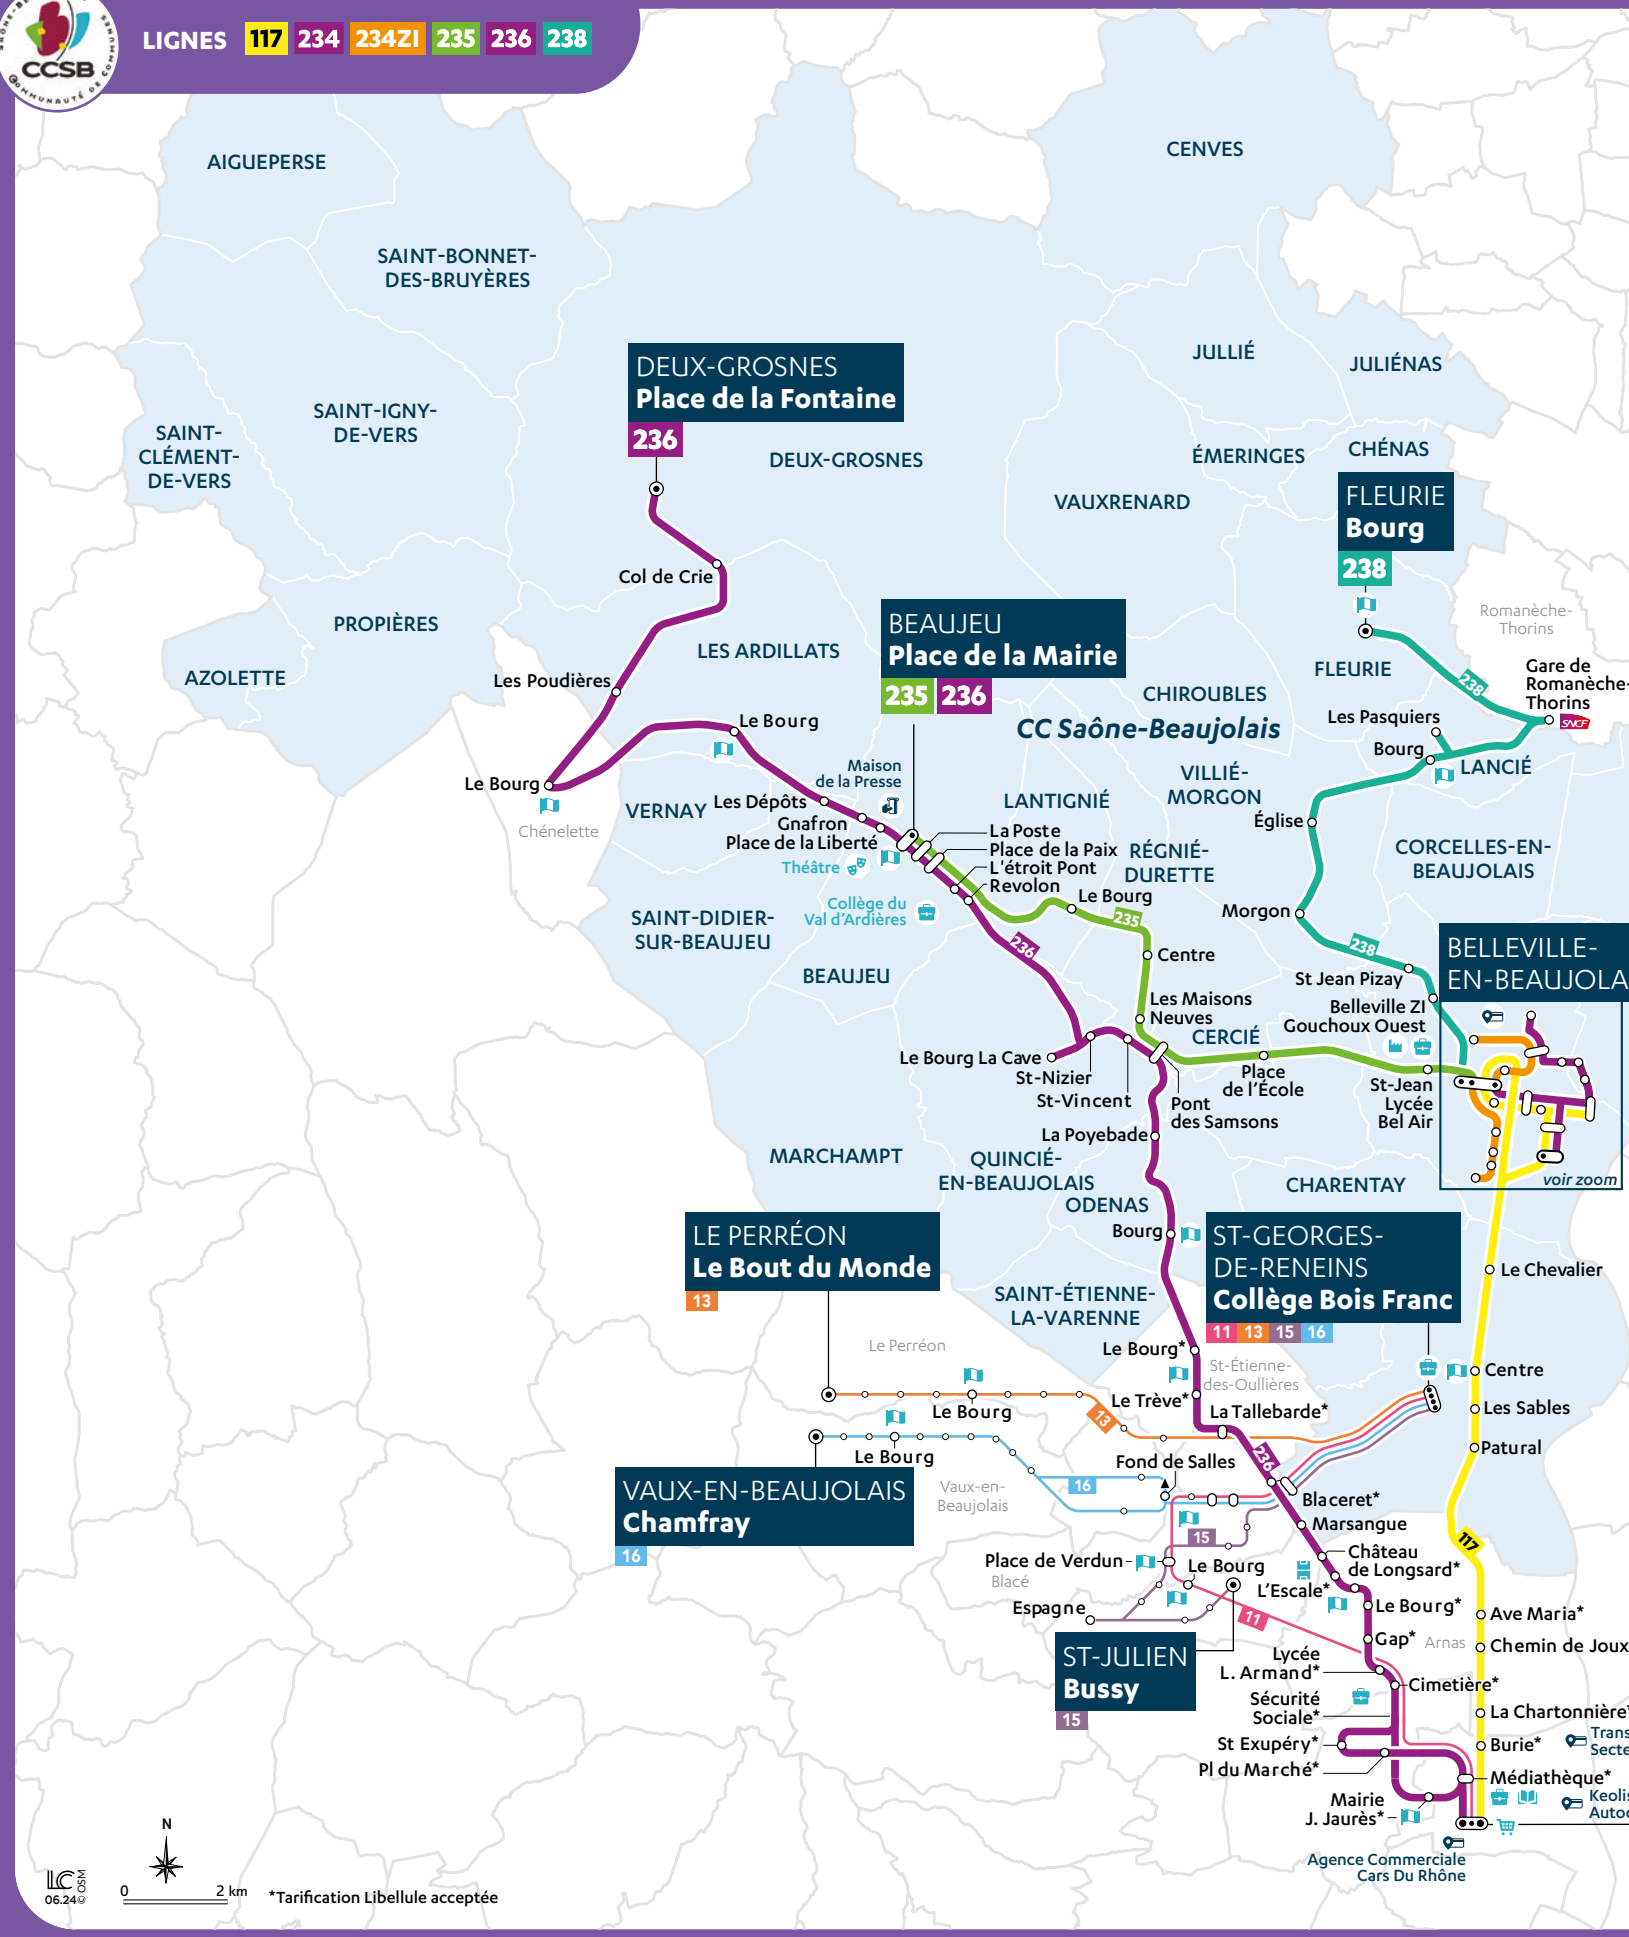

SAÔNE BEAUJOLAIS

Lignes régulières 117.234.234ZI.235. 236.238

- **117** BELLEVILLE-EN-BEAUJOLAIS <-> VILLEFRANCHE SUR-SAÔNE
  Belleville-en-Beaujolais <-> Villefranche (Gare) : 45 min
- **234** BELLEVILLE-EN-BEAUJOLAIS <-> BELLEVILLE-EN-BEAUJOLAIS
  Saint Jean Bourg <-> Belleville Gare : 18 min
- **234ZI** BELLEVILLE-EN-BEAUJOLAIS <-> BELLEVILLE-EN-BEAUJOLAIS
  Z.I Gouchoux Ouest <-> Zac Lybertec Action : 16 min
- **235** BELLEVILLE-EN-BEAUJOLAIS <-> BEAUJEU
  Belleville-en-Beaujolais <-> Beaujeu : 15 min
- **236** VILLEFRANCHE-SUR-SAÔNE <-> DEUX-GROSNES
  Deux-Grosnes <-> Villefranche (Gare) : 1h15
  Beaujeu <-> Villefranche (Gare) : 50 min
- **238** FLEURIE <-> BELLEVILLE-EN-BEAUJOLAIS
  Fleurie <-> Romanèche-Thorins : 5 min
  Fleurie <-> Belleville-en-Beaujolais : 28 min

> Fiches horaires disponibles sur carsdurhone.fr

Consultez toutes les fiches horaires sur : carsdurhone.fr/lignes-horaires

PRINCIPAUX PÔLES DE LOISIRS ET D'ACTIVITÉS DESSERVIS

- **Arnas** : Palais des sports de l'Escale
- **Beaujeu** : Théâtre
- **Belleville-en-Beaujolais** : Hôpital, stade J. Dury, stade du Moulin, piscine, zones commerciales, ZI Gouchoux Ouest, ZAC Lybertec
- **Villefranche-sur-Saône** : Médiathèque, zones commerciales, gare routière

LIGNES **117 234 234ZI 235 236 238**

CORRESPONDANCES

Gare de Villefranche-sur-Saône

SNCF

Libellule SYTRAL MOBILITÉS

1	2	3	4	5	6	7	8	9	10
11	12	14	17	A	B	C	Dim	Soir	

LES CARS DU RHÔNE **117 118 115 217 236 265**

SYTRAL MOBILITÉS

📍 Agence commerciale

0 2 km *Tarification Libellule acceptée

1. #### Equipements
2. Administration publique
   - Collège / Lycée
   - Complexe sportif
   - Centre commercial
   - Hôpital / Clinique
   - Piscine
   - Bibliothèque / Médiathèque
   - Parc d'activité
   - Lieu culturel
3. #### Points de vente
4. Achat et rechargement
   - Rechargement