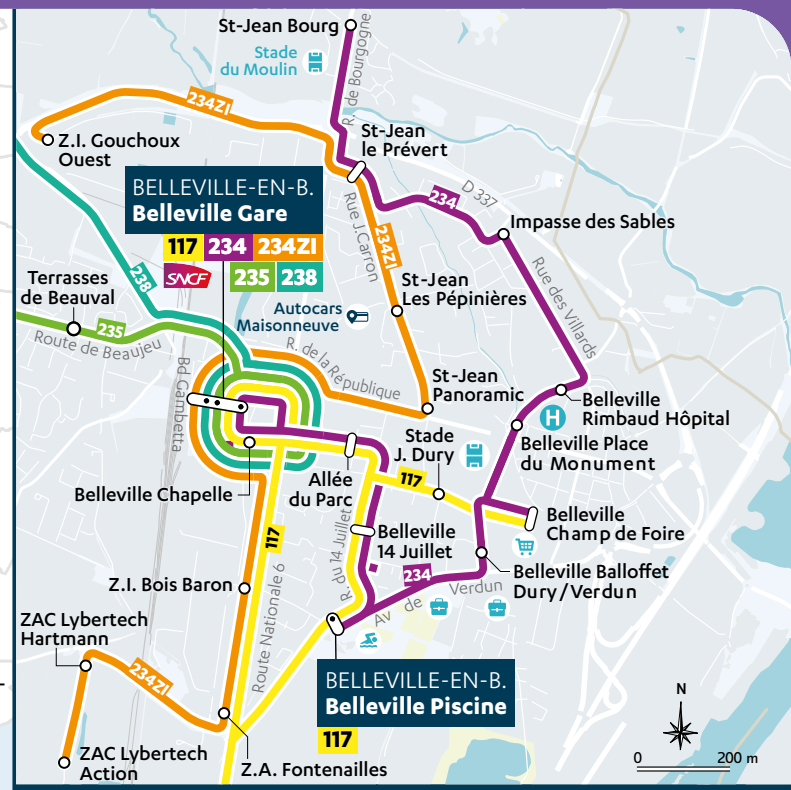

SAÔNE BEAUJOLAIS

Lignes régulières 117.234.234ZI.235. 236.238

- **117** BELLEVILLE-EN-BEAUJOLAIS <-> VILLEFRANCHE SUR-SAÔNE
  Belleville-en-Beaujolais <-> Villefranche (Gare) : 45 min
- **234** BELLEVILLE-EN-BEAUJOLAIS <-> BELLEVILLE-EN-BEAUJOLAIS
  Saint Jean Bourg <-> Belleville Gare : 18 min
- **234ZI** BELLEVILLE-EN-BEAUJOLAIS <-> BELLEVILLE-EN-BEAUJOLAIS
  Z.I Gouchoux Ouest <-> Zac Lybertec Action : 16 min
- **235** BELLEVILLE-EN-BEAUJOLAIS <-> BEAUJEU
  Belleville-en-Beaujolais <-> Beaujeu : 15 min
- **236** VILLEFRANCHE-SUR-SAÔNE <-> DEUX-GROSNES
  Deux-Grosnes <-> Villefranche (Gare) : 1h15
  Beaujeu <-> Villefranche (Gare) : 50 min
- **238** FLEURIE <-> BELLEVILLE-EN-BEAUJOLAIS
  Fleurie <-> Romanèche-Thorins : 5 min
  Fleurie <-> Belleville-en-Beaujolais : 28 min

> Fiches horaires disponibles sur carsdurhone.fr

Consultez toutes les fiches horaires sur : carsdurhone.fr/lignes-horaires

PRINCIPAUX PÔLES DE LOISIRS ET D'ACTIVITÉS DESSERVIS

- **Arnas** : Palais des sports de l'Escale
- **Beaujeu** : Théâtre
- **Belleville-en-Beaujolais** : Hôpital, stade J. Dury, stade du Moulin, piscine, zones commerciales, ZI Gouchoux Ouest, ZAC Lybertec
- **Villefranche-sur-Saône** : Médiathèque, zones commerciales, gare routière

LIGNES **117 234 234ZI 235 236 238**

CORRESPONDANCES

Gare de Villefranche-sur-Saône

SNCF

Libellule SYTRAL MOBILITÉS

1	2	3	4	5	6	7	8	9	10
11	12	14	17	A	B	C	Dim	Soir	

LES CARS DU RHÔNE **117 118 115 217 236 265**

SYTRAL MOBILITÉS

📍 Agence commerciale

0 2 km *Tarification Libellule acceptée

1. #### Equipements
2. Administration publique
   - Collège / Lycée
   - Complexe sportif
   - Centre commercial
   - Hôpital / Clinique
   - Piscine
   - Bibliothèque / Médiathèque
   - Parc d'activité
   - Lieu culturel
3. #### Points de vente
4. Achat et rechargement
   - Rechargement