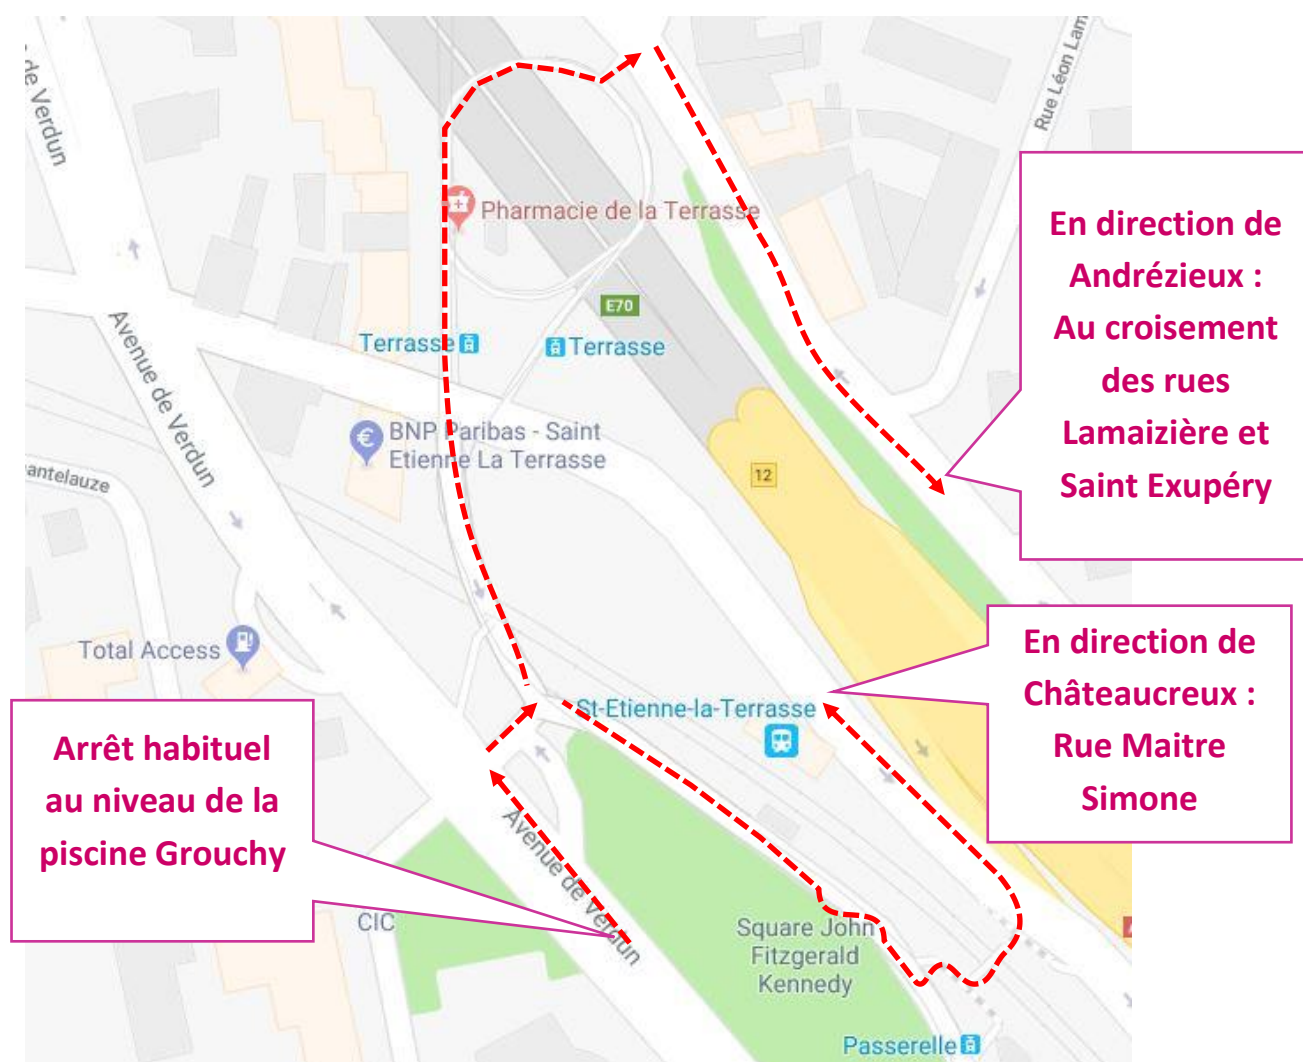

Lignes 103,105,107,111,120

Report de l'arrêt à Saint-Etienne – La Terrasse dans les 2 sens de circulation

Du Jeudi 29 novembre 2018 jusqu'à nouvel ordre, l'arrêt Saint-Etienne-La Terrasse sera déplacé dans les 2 sens de circulation comme indiqué sur le plan ci-dessous.