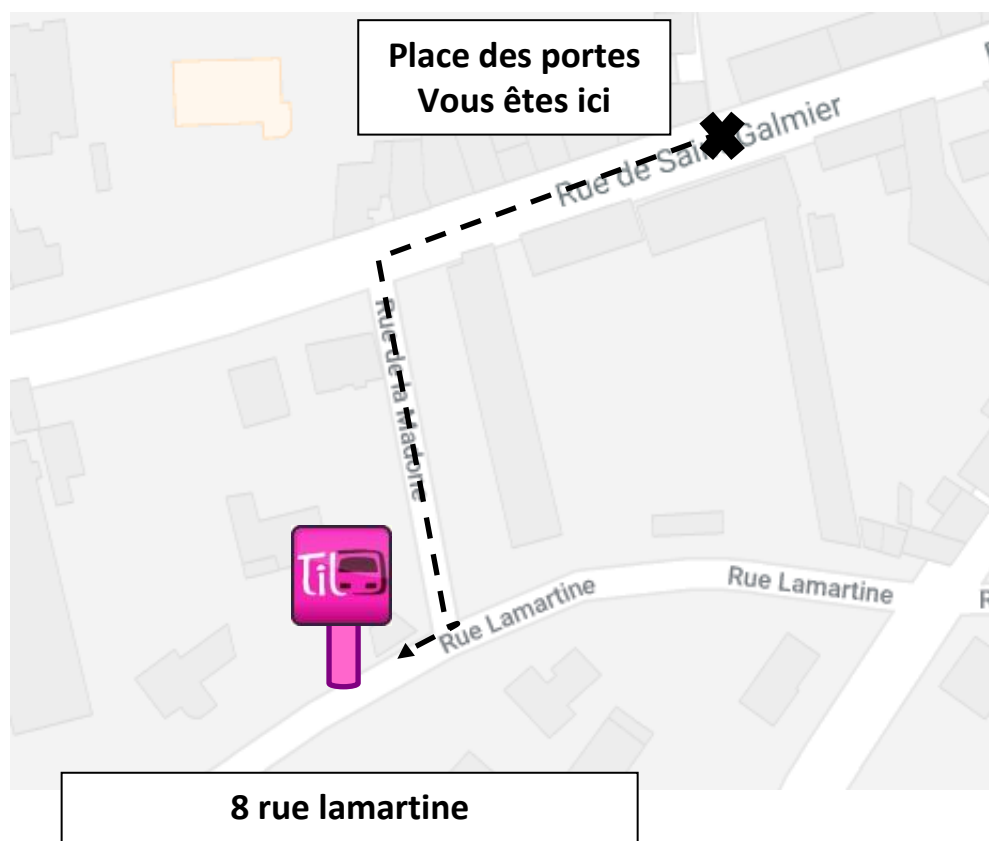

Ligne 103 Report d'arrêts à Chazelles sur Lyon

Des arrêts seront reportés
à partir du Lundi 22 juillet 2019
en direction de Saint-Etienne uniquement

- « Rue des tilleuls » sera reporté à avenue du 11 Novembre
- « Place des portes » sera reporté à hauteur du 8 rue Lamartine - « HLM Lamartine » sera reporté à hauteur du 14 Rue Lamartine

Des poteaux provisoires seront mis en place.

Le Département de la Loire
vous remercie pour votre compréhension

En direction de Saint-Etienne uniquement

à partir du Lundi 22 juillet 2019,
l'arrêt « Rue des tilleuls » est reporté
sur l'avenue du 11 Novembre
comme indiqué sur le plan ci-dessous

En direction de Saint-Etienne uniquement

à partir du Lundi 22 juillet 2019,
l'arrêt « Place des portes » est reporté
à hauteur du 8 rue Lamartine
comme indiqué sur le plan ci-dessous

En direction de Saint-Etienne uniquement

à partir du Lundi 22 juillet 2019,
l'arrêt « HLM Lamartine » est reporté à
hauteur du 14 Rue Lamartine
comme indiqué sur le plan ci-dessous