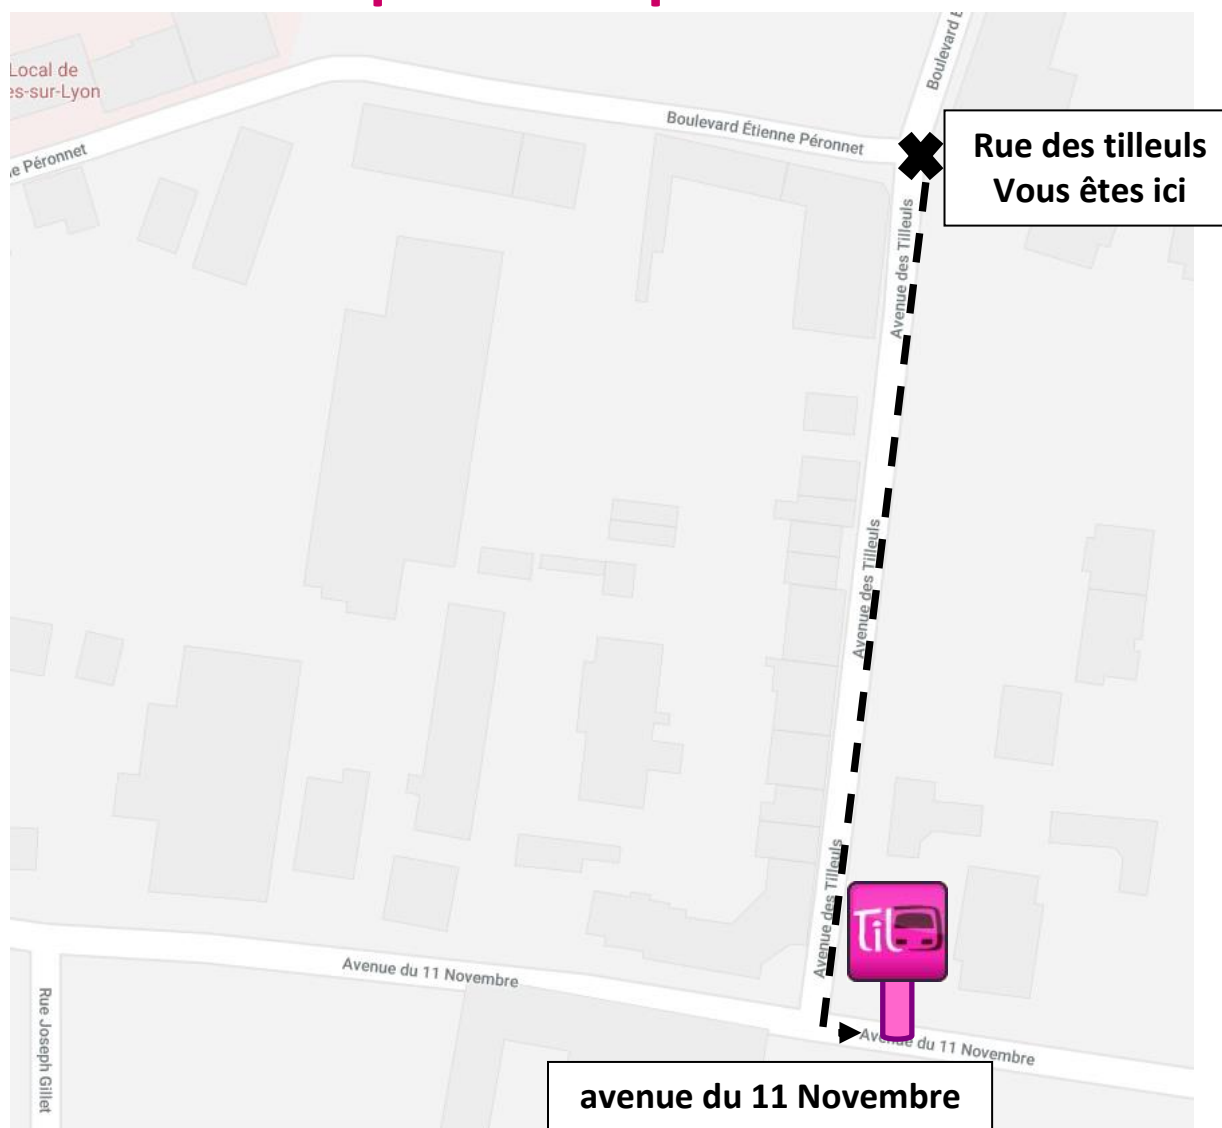

Ligne 103 Report d'arrêts à Chazelles sur Lyon

Des arrêts seront reportés
à partir du Lundi 22 juillet 2019
en direction de Saint-Etienne uniquement

- « Rue des tilleuls » sera reporté à avenue du 11 Novembre
- « Place des portes » sera reporté à hauteur du 8 rue Lamartine - « HLM Lamartine » sera reporté à hauteur du 14 Rue Lamartine

Des poteaux provisoires seront mis en place.

Le Département de la Loire
vous remercie pour votre compréhension

En direction de Saint-Etienne uniquement

à partir du Lundi 22 juillet 2019,
l'arrêt « Rue des tilleuls » est reporté
sur l'avenue du 11 Novembre
comme indiqué sur le plan ci-dessous

En direction de Saint-Etienne uniquement

à partir du Lundi 22 juillet 2019,
l'arrêt « Place des portes » est reporté
à hauteur du 8 rue Lamartine
comme indiqué sur le plan ci-dessous

En direction de Saint-Etienne uniquement

à partir du Lundi 22 juillet 2019,
l'arrêt « HLM Lamartine » est reporté à
hauteur du 14 Rue Lamartine
comme indiqué sur le plan ci-dessous