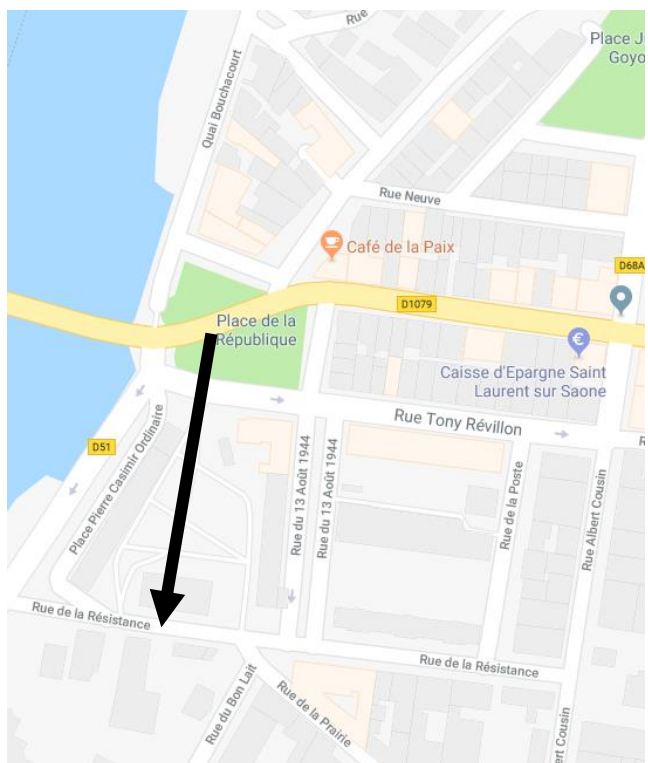

- **LIGNE 114 MACON ↔ BELLEVILLE**
- **LIGNE 118 MACON ↔ BOURG EN BRESSE**
- **LIGNE 155 PONT DE VAUX ↔ MACON**

ARRÊT REPORTÉ

UNIQUEMENT dans le sens Mâcon → St-Laurent sur Saône

En raison de travaux sur le pont de St-Laurent, l'arrêt sera reporté rue de la Résistance au niveau du poteau provisoire

du 08 janvier au 30 avril 2018,

➔ Pour les transports scolaires, l'arrêt sera reporté à l'arrêt "St Laurent - Village" situé rue Jules Ferry (dans le sens Mâcon>St Laurent sur Saône).